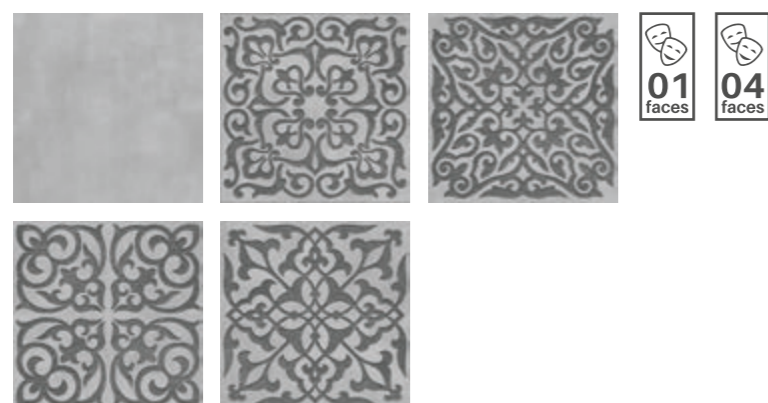

Di ELLORA GREY / ELLORA HL GREY

200 X 200 MM / LUSTER & GRANULA