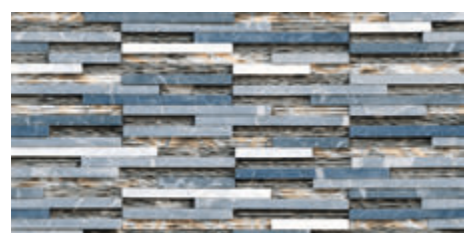

300 X 600 MM

**Di RIDGE CAMEL**

300 X 600 MM

**Di RIDGE SLATE**

300 X 600 MM

**Di LISTRA BLUE**

300 X 600 MM

**Di LISTRA TAUPE**