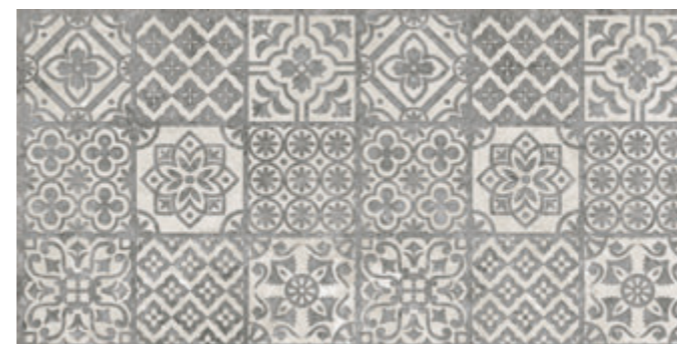

**Di MOSAICO TAN**  
600 X 1200 MM

**Di CANNA MARBLELLA WHITE**  
600 X 1200 MM

**Di MARIANA GREY**  
600 X 1200 MM

**Di MARIANA WHITE**  
600 X 1200 MM

**Di DALLAS DÉCOR GREY**  
600 X 1200 MM

**Di DALLAS GREY**  
600 X 1200 MM