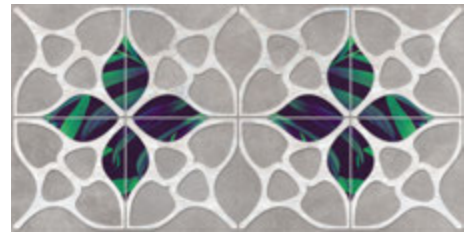

## Sugar Surface

**Di BILBAO GREY**  
300 X 600 MM

**Di CANDICE SKY**  
300 X 600 MM

**Di BILBAO HL GREY**  
300 X 600 MM

**Di CANDICE HL BLUE**  
300 X 600 MM

**Di BILBAO GREY FLOOR**  
300 X 300 MM / MATT