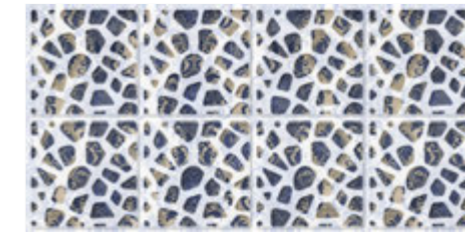

## Gloss Surface

**Di OSLO WHITE**  
300 X 600 MM

**Di BAROQUE WHITE**  
300 X 600 MM

**Di OSLO HL BLACK**  
300 X 600 MM

**Di BAROQUE BLUE**  
300 X 600 MM

**Di PLAIN WHITE FLOOR**  
300 X 300 MM / MATT

**Di BAROQUE WHITE FLOOR**  
300 X 300 MM / MATT