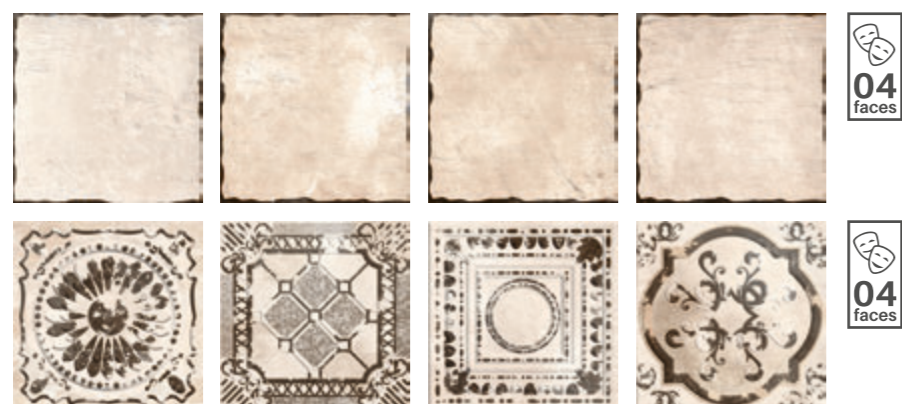

Di VOLTEX CREAM / VOLTEX HL CREAM

200 X 200 MM / LUSTER & GRANULA