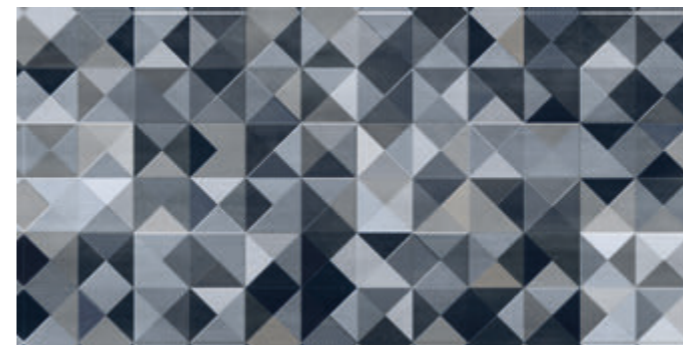

*Matt Surface*

**Di LYON DÉCOR GOLD**  
600 X 1200 MM

**Di LYON GOLD**  
600 X 1200 MM

**Di LOFT GRIS**  
600 X 1200 MM

**Di LOFT NERO**  
600 X 1200 MM

**Di LOFT NERO DECOR**  
600 X 1200 MM

**Di OXIDO BROWN**  
600 X 1200 MM