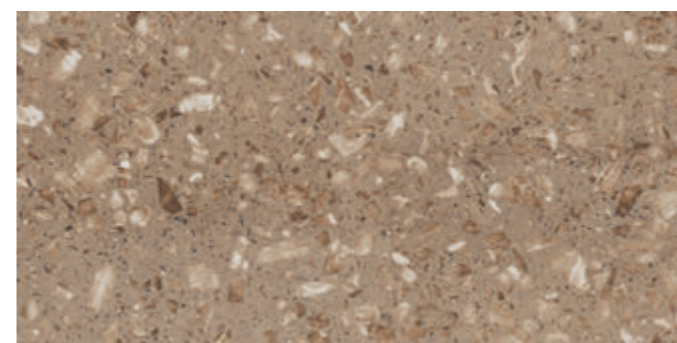

**Di MOSAICO TAN**  
600 X 1200 MM

**Di CANNA MARBLELLA WHITE**  
600 X 1200 MM

**Di MARIANA GREY**  
600 X 1200 MM

**Di MARIANA WHITE**  
600 X 1200 MM

**Di DALLAS DÉCOR GREY**  
600 X 1200 MM

**Di DALLAS GREY**  
600 X 1200 MM