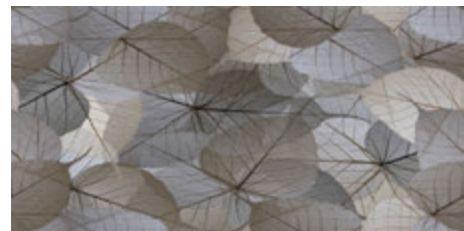

## Gloss Surface

**Di** SPRING LEAF LIGHT GREY  
300 X 600 MM

**Di** ANYA BIANCO  
300 X 600 MM

**Di** SPRING LEAF HL GREY  
300 X 600 MM

**Di** ANYA HL BLUE  
300 X 600 MM

**Di** SPRING LEAF GREY  
300 X 600 MM