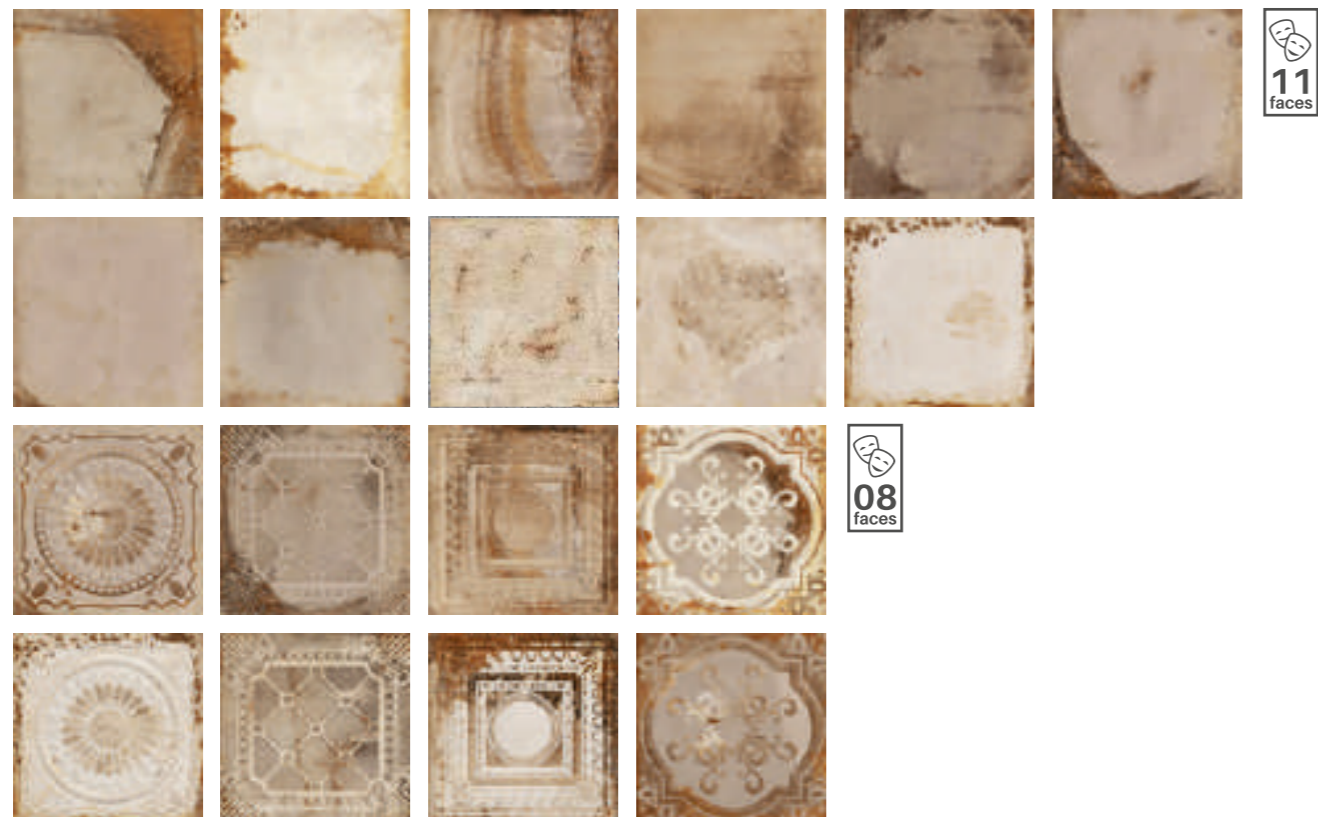

Di DYNAMO SKY / DYNAMO HL SKY

200 X 200 MM / GLOSS

Special Effects Surface

Di MEDIEVAL RUST / MEDIEVAL HL RUST

200 X 200 MM / LUSTER & GRANULA

Di VOLTEX CREAM / VOLTEX HL CREAM

200 X 200 MM / LUSTER & GRANULA