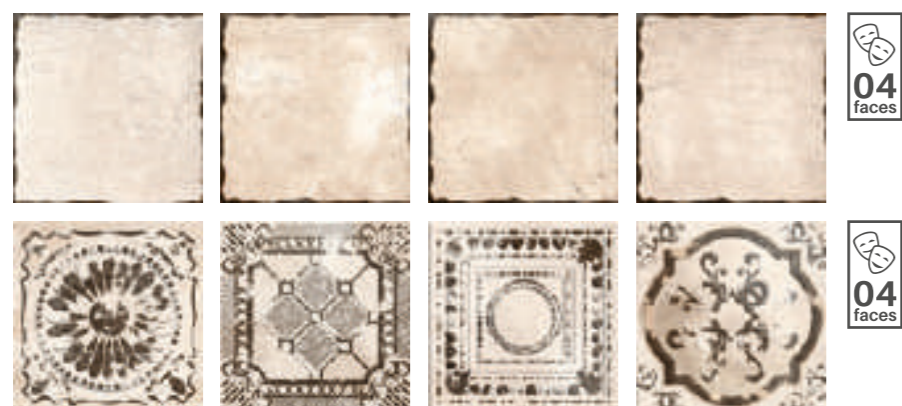

Di DYNAMO SKY / DYNAMO HL SKY

200 X 200 MM / GLOSS

Special Effects Surface

Di MEDIEVAL RUST / MEDIEVAL HL RUST

200 X 200 MM / LUSTER & GRANULA

Di VOLTEX CREAM / VOLTEX HL CREAM

200 X 200 MM / LUSTER & GRANULA