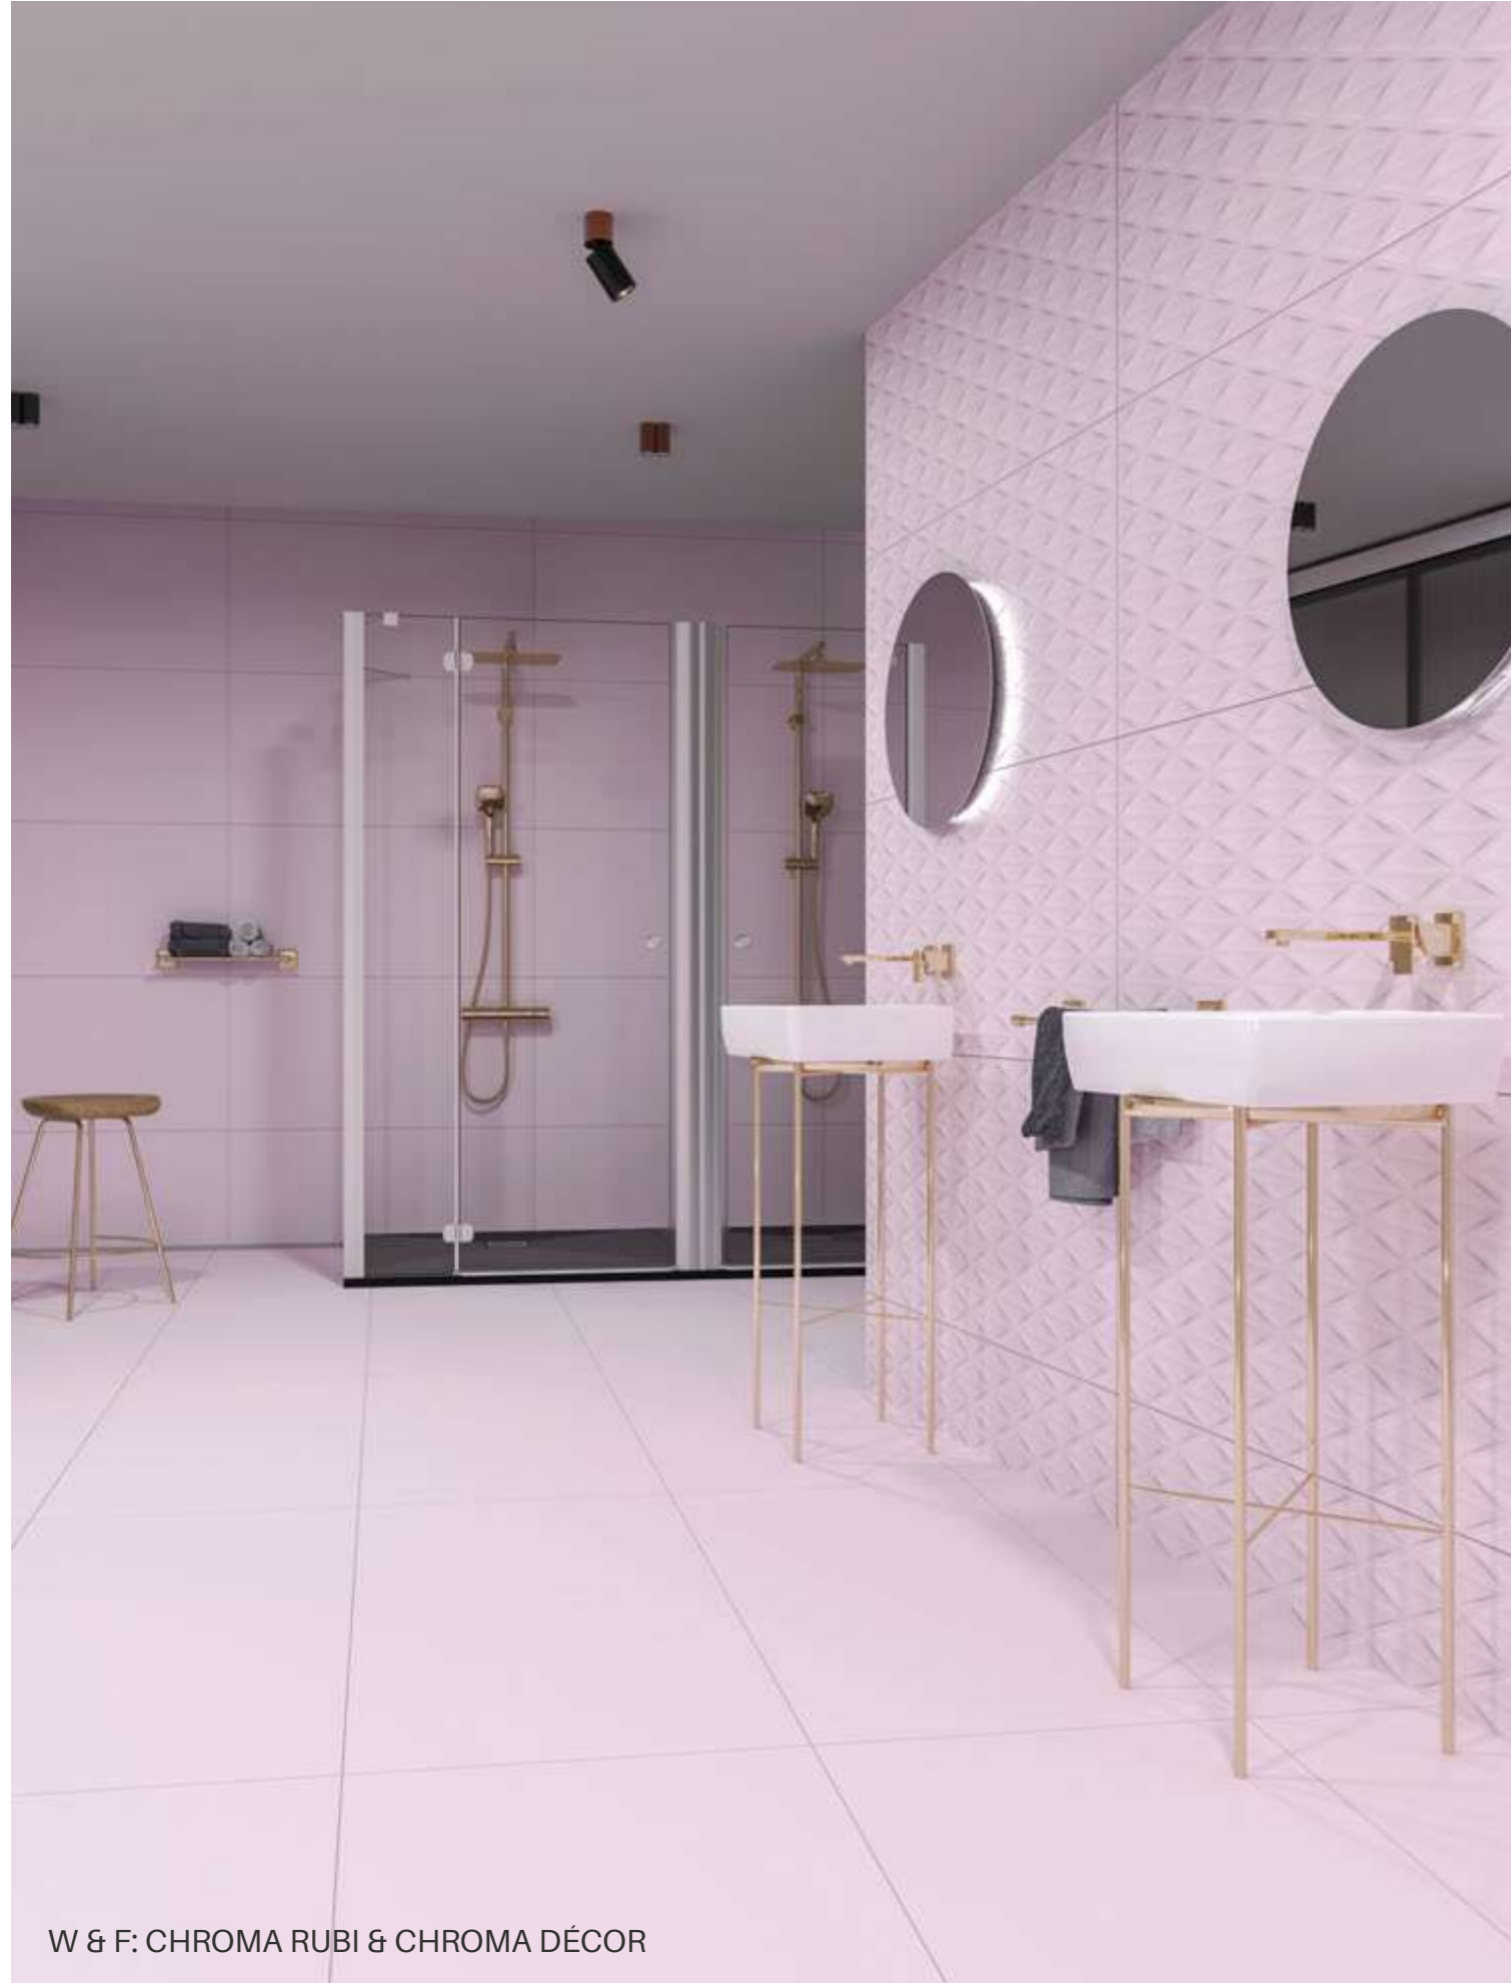

Di CANNA MARBLELLA WHITE
600 X 1200 MM

Di MARIANA GREY
600 X 1200 MM

Di MARIANA WHITE
600 X 1200 MM

Di DALLAS DÉCOR GREY
600 X 1200 MM

Di DALLAS GREY
600 X 1200 MM

Matt Surface

W & F: CHROMA RUBI & CHROMA DÉCOR